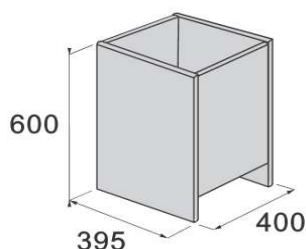

Kvetináče

Kvetináč 1