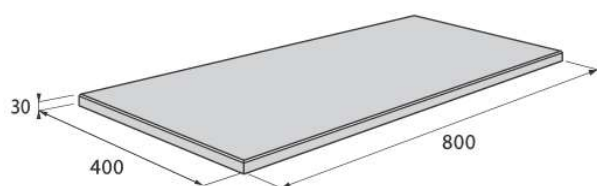

Granex XXL

Povrch:
Reliéf
Tryskaný

Rozmery:
800 x 400 x 30 mm
800 x 400 x 30 mm

Granex XXL Reliéf - povrch "Kameň"	Cena bez DPH	Cena s DPH	Balenie
Vzor 211, 212, 213	15,50 €/ks	18,60 €/ks	Paleta: 11,84 m² / 37 ks / 910 kg 22,9 kg/ks

Granex XXL Reliéf - povrch "Bridlica"	Cena bez DPH	Cena s DPH	Balenie
Vzor 221, 222, 223	15,50 €/ks	18,60 €/ks	Paleta: 11,84 m² / 37 ks / 910 kg 22,9 kg/ks

Granex XXL tryskaný	Cena bez DPH	Cena s DPH	Balenie
Vzor 204, 205, 206, 207	15,50 €/ks	18,60 €/ks	Paleta: 11,84 m² / 37 ks / 910 kg 22,9 kg/ks
Vzor 231, 232, 233 - NOVINKY			

Doplňky k dlažbe Granex XXL	Cena bez DPH	Cena s DPH	Balenie
Schodovka XXL - 800	20,60 €/ks	24,72 €/ks	22,9 kg/ks
Sokel - 400 x 70 x 20 mm	8,25 €/bm	9,90 €/bm	tryskaný / brúsený: 5,6 bm/ 14 ks / 18,0 kg (1,28 kg/ks) Reliéf: 4,8 bm/ 12 ks / 15,7 kg (1,30 kg/ks)
Ďalšia opracovaná hrana - vid' Lem II. (str. 8)			
Každý rez alebo odkvapová drážka	2,90 €/ks	3,48 €/ks	

Opracovávané hrany pri schodovkách, rohovkách a sokloch, sú pri niektorých vzoroch bledšie!!!

Dlažby s tryskaným povrchom sú napustené ochrannou impregnáciou, ktorá sa aplikuje pri výrobe dlažby.

Dlažby s brúseným povrchom je potrebná naimpregnovať po montáži po dôkladnom očistení!!!

Po cca 2-3 rokoch odporúčame impregnáciu zopakovať.

Cena sklad Trenčín