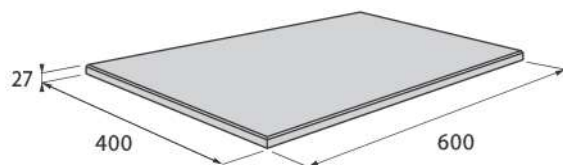

Granex XL

Povrch:

Reliéf
Tryskaný
Brúsený

Rozmery:

600 x 400 x 27 mm
600 x 400 x 27 mm
600 x 400 x 27 mm

Granex XL Reliéf - povrch "Kameň"	Cena bez DPH	Cena s DPH	Balenie
Vzor 043, 044, 045, 046	10,20 €/ks	12,24 €/ks	Paleta: 12,96 m² / 54 ks / 880 kg 15,8 kg/ks
Vzor 050, 053, 054	10,20 €/ks	12,24 €/ks	

Granex XL Reliéf - povrch "Bridlica"	Cena bez DPH	Cena s DPH	Balenie
Vzor 071, 073, 074	10,20 €/ks	12,24 €/ks	Paleta: 12,96 m² / 54 ks / 880 kg 15,8 kg/ks

Granex XL tryskaný	Cena bez DPH	Cena s DPH	Balenie
Vzor 066	9,75 €/ks	11,70 €/ks	Paleta: 13,44 m² / 56 ks / 920 kg 16,0 kg/ks
Vzor 069, 081	10,20 €/ks	12,24 €/ks	

Granex XL brúsený	Cena bez DPH	Cena s DPH	Balenie
Vzor 069, 081	9,60 €/ks	11,52 €/ks	Paleta: 13,44 m² / 56 ks / 920 kg 16,0 kg/ks

Doplňky k dlažbe Granex XL	Cena bez DPH	Cena s DPH	Balenie
Schodovka XL - 600	16,40 €/ks	19,68 €/ks	15,8 / 16,0 kg/ks
Schodovka XL - 400	16,40 €/ks	19,68 €/ks	
Rohovka XL - Pravá	19,60 €/ks	23,52 €/ks	
Rohovka XL - Ľavá	19,60 €/ks	23,52 €/ks	
Sokel XL - 600 x 70 x 15 mm	8,50 €/bm	10,20 €/bm	6 bm / 10 ks / 16,0 kg (1,6 kg/ks)
Ďalšia opracovaná hrana	2,90 €/ks	3,48 €/ks	
Každý rez alebo odkvapová drážka	2,90 €/ks	3,48 €/ks	

Opracované hrany pri schodovkách, rohovkách a sokloch, sú pri niektorých vzoroch bledšie!!!

Dlažby s tryskaným povrchom sú napustené ochrannou impregnáciou, ktorá sa aplikuje pri výrobe dlažby.

Dlažby s brúseným povrchom je potrebná naimpregnovať po montáži po dôkladnom očistení!!!

Po cca 2-3 rokoch odporúčame impregnáciu zopakovať.

Cena sklad Trenčín