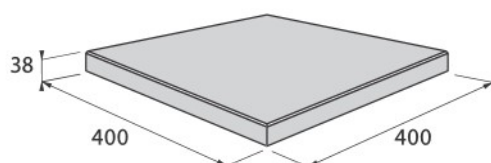

Mramorit

Povrch:

Reliéf
Tryskaný
Brúsený

Rozmery:

400 x 400 x 38 mm
400 x 400 x 35 mm
400 x 400 x 35 mm

Mramorit Reliéf - povrch "Drevo"	Cena bez DPH	Cena s DPH	Balenie
Vzor 038, 041 - DOPREDAJ	6,99 €/ks	8,39 €/ks	Paleta: 9,6 m² / 60 ks / 850 kg 13,7 kg/ks
Sokel k dlažbe Mramorit Reliéf - povrch "Drevo" (vzor 038, 041) sa nedodáva!			

Mramorit Reliéf - povrch "Kameň" (melírovaný)	Cena bez DPH	Cena s DPH	Balenie
Vzor 043, 044, 045, 046	6,99 €/ks	8,39 €/ks	Paleta: 9,6 m² / 60 ks / 850 kg 13,7 kg/ks

Mramorit Reliéf - povrch "Kameň" (bez melíru)	Cena bez DPH	Cena s DPH	Balenie
Vzor 050, 053, 054	6,99 €/ks	8,39 €/ks	Paleta: 9,6 m² / 60 ks / 850 kg 13,7 kg/ks

Mramorit Reliéf - povrch "Bridlica" (melírovaná)	Cena bez DPH	Cena s DPH	Balenie
Vzor 071, 073, 074	6,99 €/ks	8,39 €/ks	Paleta: 9,6 m² / 60 ks / 850 kg 13,7 kg/ks

Mramorit tryskaný	Cena bez DPH	Cena s DPH	Balenie
Vzor 066	6,60 €/ks	7,92 €/ks	Paleta: 10,56 m² / 66 ks / 860 kg 12,8 kg/ks
Vzor 065, 069, 080, 081, 082,	6,90 €/ks	8,28 €/ks	

Mramorit brúsený	Cena bez DPH	Cena s DPH	Balenie
Vzor 066	6,40 €/ks	7,68 €/ks	Paleta: 10,56 m² / 66 ks / 860 kg 12,8 kg/ks
Vzor 069, 081, 082	6,50 €/ks	7,80 €/ks	

Doplnky k dlažbe Mramorit	Cena bez DPH	Cena s DPH	Balenie
Sokel - 400 x 70 x 20 mm	8,25 €/bm	9,90 €/bm	tryskaný / brúsený: 5,6 bm/ 14 ks / 18,0 kg (1,28 kg/ks) Reliéf: 4,8 bm/ 12 ks / 15,7 kg (1,30 kg/ks)
Sokel k dlažbe Mramorit Reliéf - povrch "Drevo" (vzor 038, 041) sa nedodáva!			

Dlažby s tryskaným povrchom sú napustené ochrannou impregnáciou, ktorá sa aplikuje pri výrobe dlažby.

Dlažby s brúseným povrchom je potrebná naimpregnovať po montáži po dôkladnom očistení!!!

Po cca 2-3 rokoch odporúčame impregnáciu zopakovať.

Cena sklad Trenčín