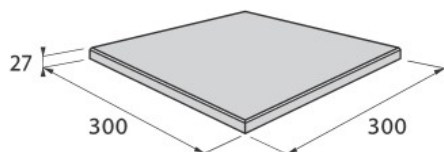

Mramora

Povrch:
Brúsený

Rozmery:
300 x 300 x 27 mm

Mramora brúsená	Cena bez DPH	Cena s DPH	Balenie
Vzor 002, 011, 022, 032, 036, 082	24,90 €/m²	29,88 €/m²	Paleta: 21,6 m² / 1320 kg 5,4 kg/ks
Vzor 052	23,40 €/m²	28,08 €/m²	

Doplnky k dlažbe Mramora	Cena bez DPH	Cena s DPH	Balenie
Sokel - 300 x 70 x 10 mm	6,70 €/bm	8,04 €/bm	8,4 bm / 28 ks /14,7 kg (0,53 kg/ks)

Bazénový lem

Lem Granex 400x400x20/22 mm	Cena bez DPH	Cena s DPH	Balenie
Vzor tryskaný - 065, 066, 069, 080, 081, 082, 204,205,206,207 tryskaný			
Vzor Reliéf - 043, 044, 045, 046, 071, 073, 074, 053			
Lem I.	10,99 €/ks	13,19 €/ks	7,8 / 8,2 kg/ks
Lem II.	14,20 €/ks	17,04 €/ks	
Lem III.	14,20 €/ks	17,04 €/ks	

Lem Granex XL 600x400x27 mm	Cena bez DPH	Cena s DPH	Balenie
Vzor tryskaný - 066, 069, 081			
Vzor Reliéf - 043, 044, 045, 046, 071, 073, 074, 050, 053, 054			
Lem I.	16,40 €/ks	19,68 €/ks	15,8 / 16,0 kg/ks
Lem II.	19,60 €/ks	23,52 €/ks	
Lem III. (ľavý a pravý podľa schodoviek)	19,60 €/ks	23,52 €/ks	

Lem Granex XXL 800x400x30 mm	Cena bez DPH	Cena s DPH	Balenie
Vzor tryskaný - 204, 205, 206, 207, 231, 232, 233 - Novinky			
Vzor Reliéf - 211, 212, 213, 221, 222, 223			
Lem I.	20,60 €/ks	24,72 €/ks	22,9 kg/ks
Lem II.	23,80 €/ks	28,56 €/ks	

Rez Lemu	Cena bez DPH	Cena s DPH	Balenie
Rez (pri skracovaní lemu) alebo odkvapová drážka	2,90 €/ks	3,48 €/ks	

Opracovávané hrany pri schodovkách, rohovkách a sokloch, sú pri niektorých vzoroch bledšie!!!

Dlažby s tryskaným povrchom sú napustené ochrannou impregnáciou, ktorá sa aplikuje pri výrobe dlažby.

Dlažby s brúseným povrchom je potrebná naimpregnovať po montáži po dôkladnom očistení!!!

Po cca 2-3 rokoch odporúčame impregnáciu zopakovať.

Cena sklad Trenčín