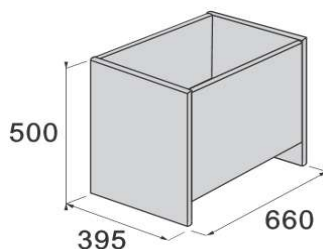

Obkladový pásik Trend

Povrch:

Reliéf

Tryskaný

Rozmery:

360 x 70 x 10 mm

360 x 70 x 10 mm

Trend - vzor podľa dlažby	Cena bez DPH	Cena s DPH	Balenie
Všetky vzory okrem 037, 038, 041 a brúsenej dlažby	1,60 €/ks	1,92 €/ks	20 ks / 11,8 kg (0,58 kg/ks)

Spotreba: 36 ks/m² - pri šírke škáry 10 mm

Kvetináče

Kvetináč 2

Kvetináč - vzor podľa dlažby	Cena bez DPH	Cena s DPH	Balenie
Kvetináč 1 - vzory Granex XL - 400 x 395 x 600 mm	150,00 €/ks	180,00 €/ks	70 kg/ks
Kvetináč 2 - vzory Granex XL - 660 x 395 x 500 mm	165,00 €/ks	198,00 €/ks	75 kg/ks
Kvetináč 3 - vzory Granex XXL - 860 x 395 x 500 mm	185,00 €/ks	222,00 €/ks	100 kg/ks

Opracované hrany pri schodovkách, rohových a sokloch, sú pri niektorých vzoroch bledšie!!!

Dlažby s tryskaným povrchom sú napustené ochrannou impregnáciou, ktorá sa aplikuje pri výrobe dlažby.

Dlažby s brúseným povrchom je potrebná naimpregnovať po montáži po dôkladnom očistení!!!

Po cca 2-3 rokoch odporúčame impregnáciu zopakovať.

Cena sklad Trenčín