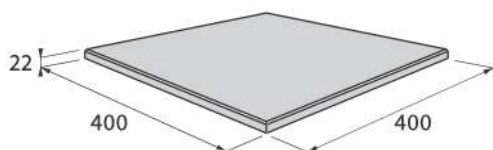

Granex

Povrch:

Reliéf

Tryskaný

Brúsený

Rozmery:

400 x 400 x 22 mm

400 x 400 x 20 mm

400 x 400 x 20 mm

Granex Reliéf - povrch "Drevo"	Cena bez DPH	Cena s DPH	Balenie
Vzor 037, 038, 041	6,60 €/ks	7,92 €/ks	Paleta: 16,32 m² / 102 ks / 860 kg 8,2 kg/ks

Doplnky k dlažbe Granex Reliéf - povrch "Drevo"	Cena bez DPH	Cena s DPH	Balenie
Schodovka - 1 hrana	10,99 €/ks	13,19 €/ks	8,2 kg/ks
Rohovka ľavá - 2 hrany	14,20 €/ks	17,04 €/ks	
Rohovka pravá - 2 hrany	14,20 €/ks	17,04 €/ks	

Sokel k dlažbe Granex Reliéf - povrch "Drevo" (vzor 037, 038, 041) sa nedodáva!

Opracované hrany pri schodovkách, rohovkách a sokloch sú pri niektorých vzoroch bledšie!!!

Granex Reliéf - povrch "Kameň" (melírovaný)	Cena bez DPH	Cena s DPH	Balenie
Vzor 043, 044, 045, 046 + 053	6,60 €/ks	7,92 €/ks	Paleta: 16,32 m² / 102 ks / 860 kg 8,2 kg/ks

Granex Reliéf - povrch "Bridlica" (melírovaná)	Cena bez DPH	Cena s DPH	Balenie
Vzor 071, 073, 074	6,60 €/ks	7,92 €/ks	Paleta: 16,32 m² / 102 ks / 860 kg 8,2 kg/ks

Granex tryskaný	Cena bez DPH	Cena s DPH	Balenie
Vzor 066	6,25 €/ks	7,50 €/ks	Paleta: 19,2 m² / 120 ks / 960 kg 7,8 kg/ks
Vzor 065, 069, 080, 081, 082	6,55 €/ks	7,86 €/ks	
Vzor 204, 205, 206, 207 - novinky	6,55 €/ks	7,86 €/ks	

Granex brúsený	Cena bez DPH	Cena s DPH	Balenie
Vzor 066	6,05 €/ks	7,26 €/ks	Paleta: 19,2 m² / 120 ks / 960 kg 7,8 kg/ks
Vzor 069, 081, 082,	6,15 €/ks	7,38 €/ks	

Doplnky k dlažbe Granex	Cena bez DPH	Cena s DPH	Balenie
Schodovka - 1 hrana	10,99 €/ks	13,19 €/ks	7,8 / 8,2 kg/ks
Rohovka - 2 hrany	14,20 €/ks	17,04 €/ks	
Sokel - 400 x 70 x 20 mm	8,25 €/bm	9,90 €/bm	tryskaný / brúsený: 5,6 bm/ 14 ks / 18,0 kg (1,28 kg/ks) Reliéf: 4,8 bm/ 12 ks / 15,7 kg (1,30 kg/ks)
Sokel k dlažbe Granex Reliéf - povrch "Drevo" (vzor 037, 038, 041) sa nedodáva!			
Ďalšia opracovaná hrana	2,90 €/ks	3,48 €/ks	
Každý rez alebo odkvapová drážka	2,90 €/ks	3,48 €/ks	

Opracované hrany pri schodovkách, rohovkách a sokloch, sú pri niektorých vzoroch bledšie!!!

Dlažby s tryskaným povrchom sú napustené ochrannou impregnáciou, ktorá sa aplikuje pri výrobe dlažby.

Dlažby s brúseným povrchom je potrebná naimpregnovať po montáži po dôkladnom očistení!!!

Po cca 2-3 rokoch odporúčame impregnáciu zopakovať.

Cena sklad Trenčín