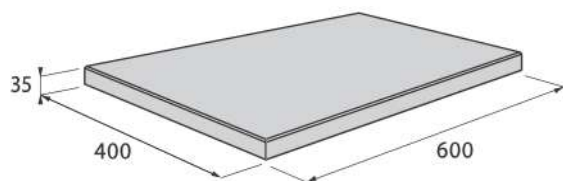

Mramorit XL

Povrch:
Reliéf
Tryskaný

Rozmery:
600 x 400 x 38 mm
600 x 400 x 35 mm

Mramorit XL Reliéf - povrch "Kameň" (melírovaný)	Cena bez DPH	Cena s DPH	Balenie
Vzor 043, 045	10,45 €/ks	12,54 €/ks	Paleta: 9,6 m² / 40 ks / 850 kg 20,6 kg/ks
Mramorit XL Reliéf - povrch "Kameň" (bez melíru)	Cena bez DPH	Cena s DPH	Balenie
Vzor 053, 054	10,45 €/ks	12,54 €/ks	Paleta: 9,6 m² / 40 ks / 850 kg 20,6 kg/ks
Mramorit XL tryskaný	Cena bez DPH	Cena s DPH	Balenie
Vzor 069, 081	10,35 €/ks	12,42 €/ks	Paleta: 10,56 m² / 44 ks / 860 kg 19 kg/ks
Doplňky k dlažbe Mramorit XL	Cena bez DPH	Cena s DPH	Balenie
Sokel XL - 600 x 70 x 15 mm	8,50 €/bm	10,20 €/bm	6 bm / 10 ks / 16 kg (1,6 kg/ks)

Dlažby s tryskaným povrchom sú napustené ochrannou impregnáciou, ktorá sa aplikuje pri výrobe dlažby.

Dlažby s brúseným povrchom je potrebná naimpregnovať po montáži po dôkladnom očistení!!!

Po cca 2-3 rokoch odporúčame impregnáciu zopakovať.

Cena sklad Trenčín