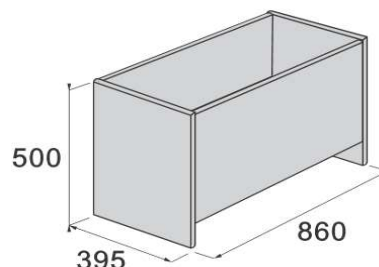

Obkladový pásik Trend

Povrch:

Reliéf

Tryskaný

Rozmery:

360 x 70 x 10 mm

360 x 70 x 10 mm

Trend - vzor podľa dlažby	Cena bez DPH	Cena s DPH	Balenie
Všetky vzory okrem 037, 038, 041 a brúsenej dlažby	1,60 €/ks	1,92 €/ks	20 ks / 11,8 kg (0,58 kg/ks)

Spotreba: 36 ks/m² - pri šírke škáry 10 mm

Kvetináče

Kvetináč 3

Kvetináč - vzor podľa dlažby	Cena bez DPH	Cena s DPH	Balenie
Kvetináč 1 - vzory Granex XL - 400 x 395 x 600 mm	150,00 €/ks	180,00 €/ks	70 kg/ks
Kvetináč 2 - vzory Granex XL - 660 x 395 x 500 mm	165,00 €/ks	198,00 €/ks	75 kg/ks
Kvetináč 3 - vzory Granex XXL - 860 x 395 x 500 mm	185,00 €/ks	222,00 €/ks	100 kg/ks

Opracované hrany pri schodovkách, rohových a sokloch, sú pri niektorých vzoroch bledšie!!!

Dlažby s tryskaným povrchom sú napustené ochrannou impregnáciou, ktorá sa aplikuje pri výrobe dlažby.

Dlažby s brúseným povrchom je potrebná naimpregnovať po montáži po dôkladnom očistení!!!

Po cca 2-3 rokoch odporúčame impregnáciu zopakovať.

Cena sklad Trenčín