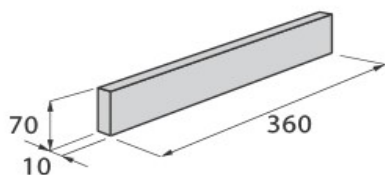

Obkladový pásik Trend

Povrch:

Reliéf

Tryskaný

Rozmery:

360 x 70 x 10 mm

360 x 70 x 10 mm

Trend - vzor podľa dlažby	Cena bez DPH	Cena s DPH	Balenie
Všetky vzory okrem 037, 038, 041 a brúsenej dlažby	1,60 €/ks	1,92 €/ks	20 ks / 11,8 kg (0,58 kg/ks)

Spotreba: 36 ks/m² - pri šírke škáry 10 mm